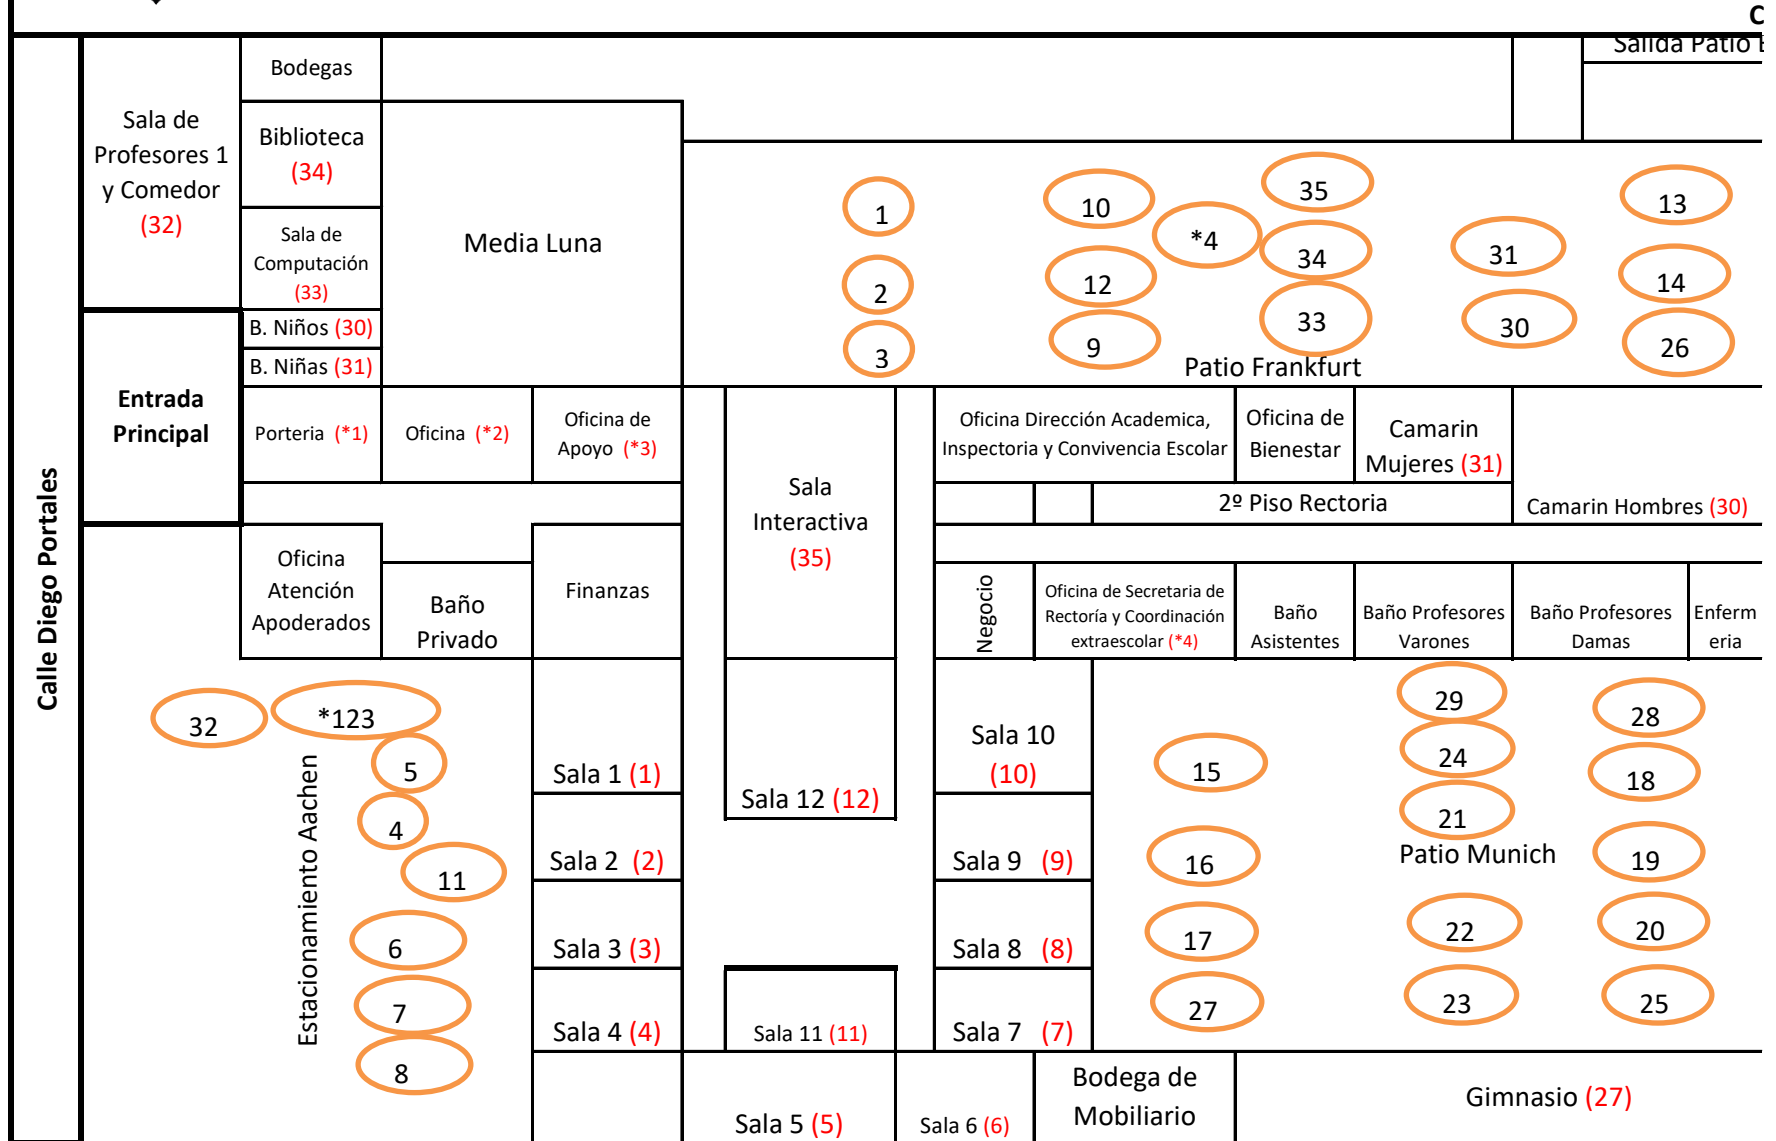

# Colegio Alemán San Miguel

"Formando Grandes Líderes para el Mundo"

Conforme a los **números destinos** en cada sala u oficina, es la zona de seguridad en los patios (**en círculo**)

## Plano de ZONAS DE EVACUACIÓN

Oficina,  
naranja)

**Calle Arturo Pratt**

Basica							Porteria	Entrada/ Salida Patio Media	Negocio			
	Sala 13 (13)	Sala 17 (17)	Patio Berlín					Negocio		Sala 18 (18)		
	Sala 14 (14)	Sala 16 (16)								Sala 19 (19)		
	Sala de Profesores 2 (26)	Sala 15 (15)								Sala 20 (20)		
										Sala 21 (21)		
										Sala 22 (22)		
										Sala 23 (23)		
Camarin Varones (28)	Camarin Mujeres (29)	Baño Varones (28)	Baño Discapacitados	Baño Privado	Baño Damas (29)	Sala Multiuso (25)		Secretaria Académica	Sala 24 (24)			