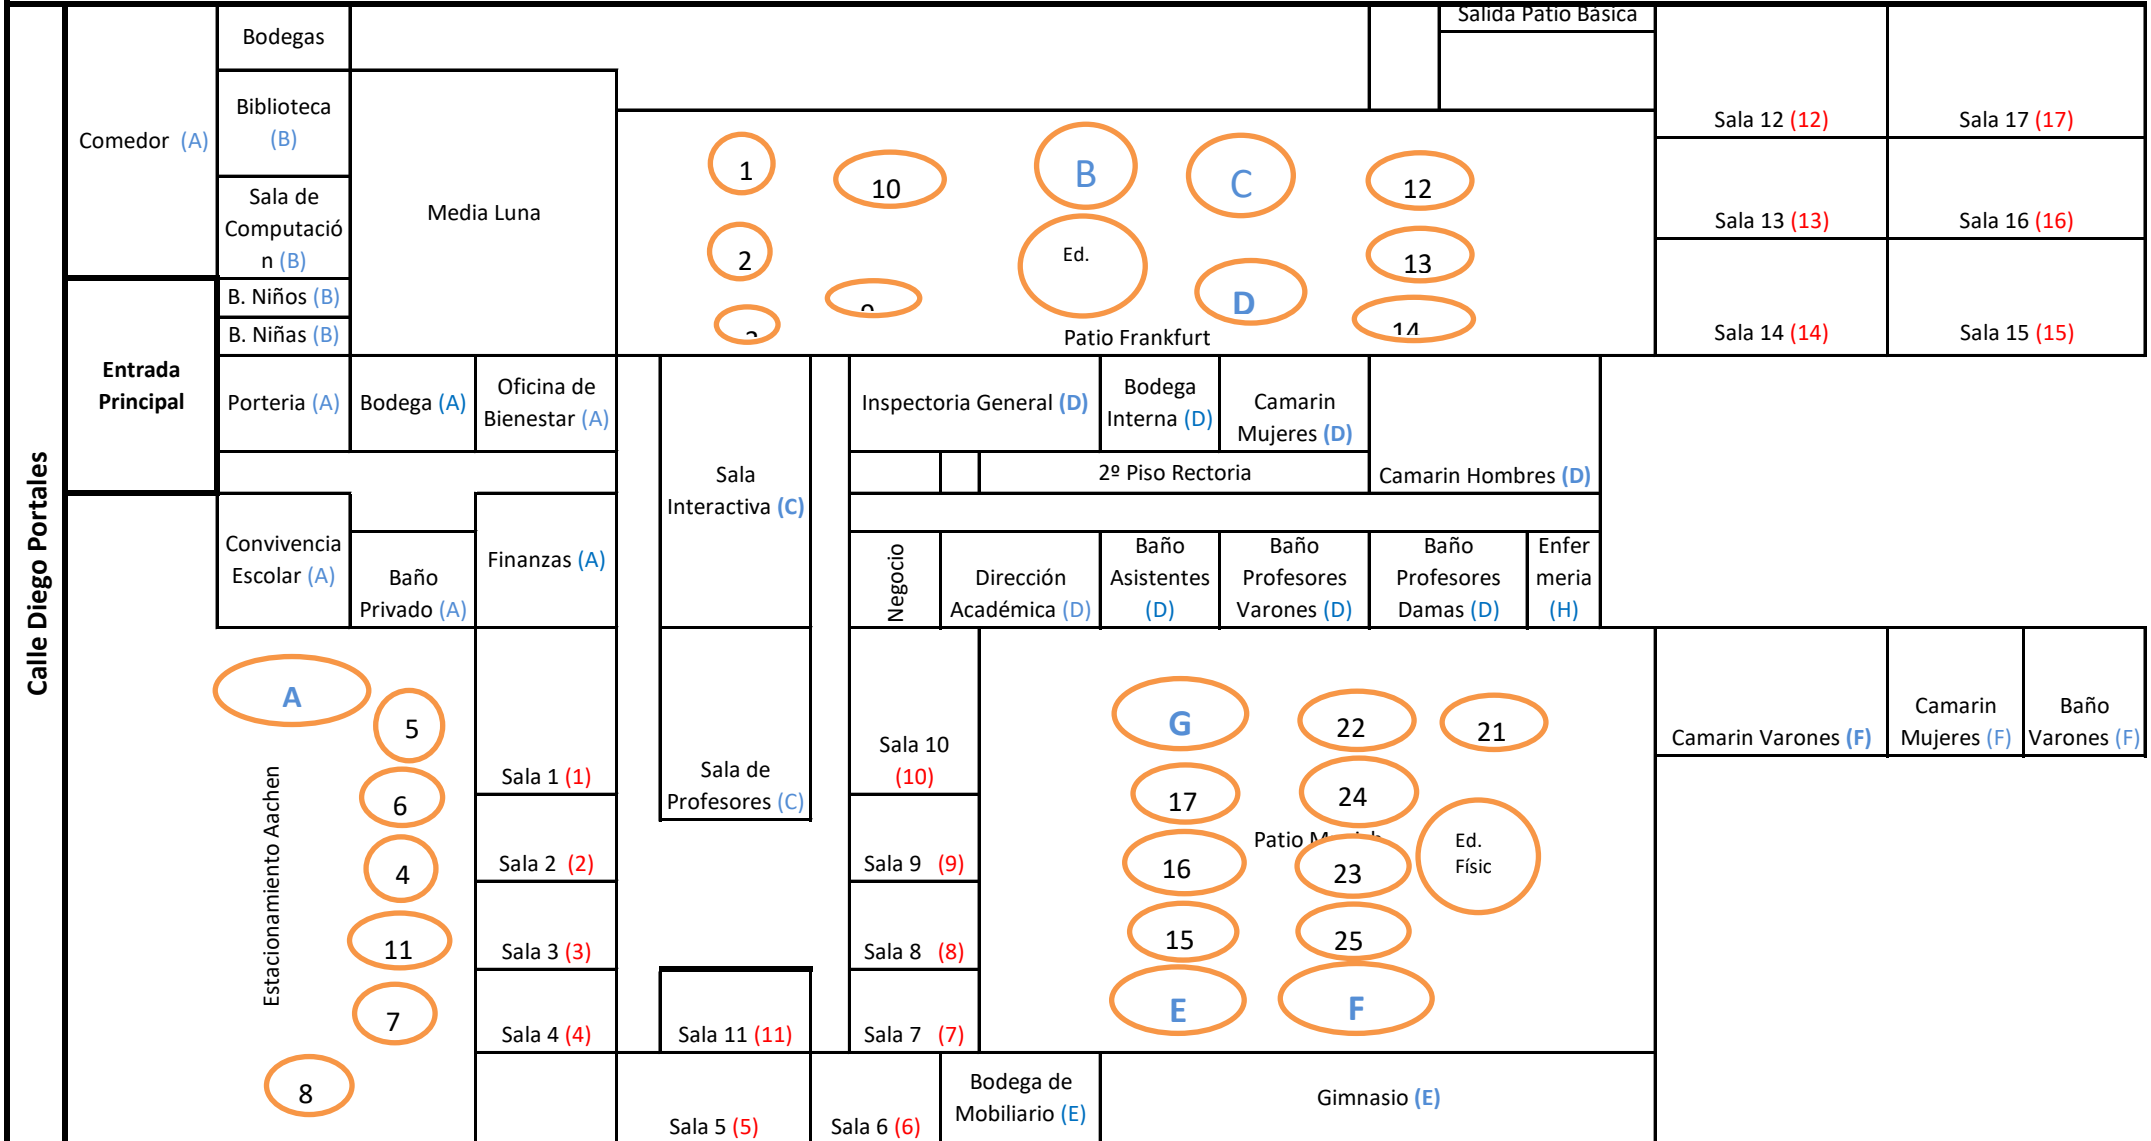

Colegio Alemán San Miguel

"Formando Grandes Líderes para el Mundo"

Plano de ZONAS DE EVACUACIÓN

Conforme a los **números o letras destinos** en cada sala u oficina, es la zona de seguridad en los patios (en círculo naranja)

Calle Arturo Pratt

		Porteria	Entrada/ Salida Patio Media	Nego cio		Sala 18 (18)	
		<div style="text-align: center;"> 18 19 20 </div> Patio				Sala 19 (19)	
						Sala 20 (20)	
						Sala 21 (21)	
						Sala 22 (22)	
						Sala 23 (23)	
Baño Discapacitados (F)	Baño Privado (F)	Baño Damas (F)	Sala Multiuso (25)	Secretaria Académica		Sala 24 (24)	